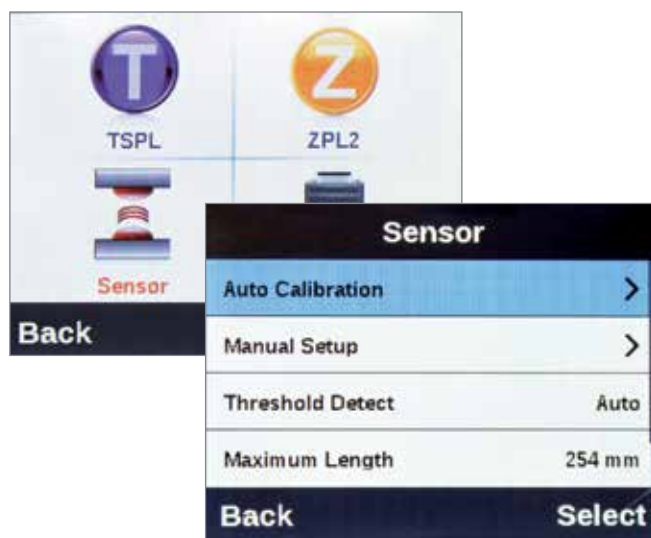

ČÁROVÉ KÓDY	
Typ čárového kódu	2D a 1D (lineární)

SOFTWARE A PŘIPOJENÍ	
Připojení	Sériové, USB 2.0, Ethernet
Softwarová kompatibilita	Ovladač LabelMark, CodeSoft, Windows® při použití softwaru jiných dodavatelů

SHODA S PŘEDPISY	
Certifikáty	UL; cUL; CE; RoHS; EAC

Prohlédněte si video tiskárny etiket BBP12 na adrese www.bradyeurope.com/cableid

Připravena k tisku ve 3 krocích

Krok 1: Vložte médium

Krok 2: Provedte kalibraci přes barevný LCD displej